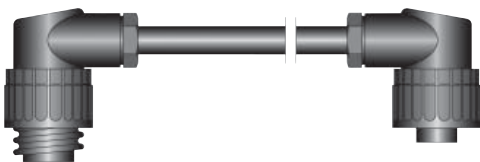

(4-х полюсному), длина 0,5 м

№ 20189-017

= 1	
30189-028	

Соединительный кабель от ICC, ACC (4-х полюсной) к APC 300, длина 0,35 м
Connecting cable for ICC, ACC (4-pole) to APC 300, length 0.35 m