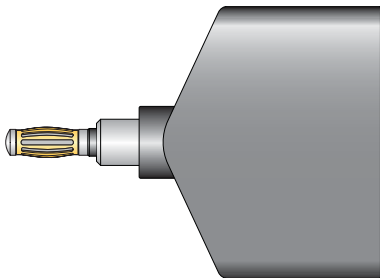

Монопольные адаптеры  
Monopolar adapters

Монопольный адаптер, VIO, ICC, ACC, стандарт (MO 9/5 мм)  
Monopolar adapter, VIO, ICC, ACC, standard (MO 9/5 mm)

для соединительной вилки  
Ø 4 мм (однополюсной)  
адаптер для эндоскопии,  
для Storz, Wolf, Olympus.

для соединительной вилки  
International (3-х штырьковой)

for connecting plug  
international (3-Pin)

= 1	макс. 4 kVp
30183-128	макс. 95°C
	макс. 134°C

№ 20183-028

Монопольный адаптер, VIO, ICC, ACC, стандарт (MO 9/5 мм)  
Monopolar adapter, VIO, ICC, ACC, standard (MO 9/5 mm)