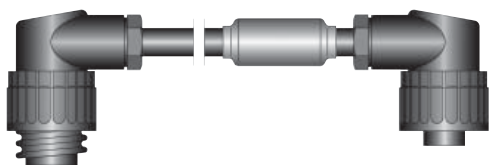

Соединительный кабель для подключения выключателя от ICC 350, ICC 300 (7-и полюсного)
Connecting cable for foot switch conNEction of ICC 350, ICC 300 (7-pole)

№ 20132-022