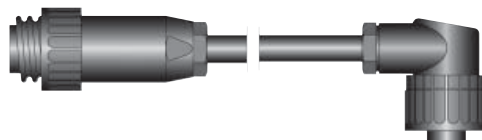

Ножные выключатели
Foot switch