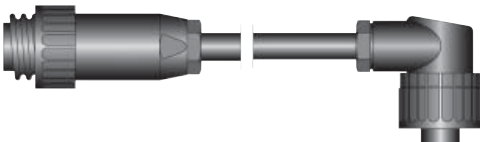

№ 20140-004

= 1	
30140-212	Wisch- oder Sprüh-desinfektion Wiping or spray disinfection

Соединительный кабель от ICC, ACC к ICC выключателю (4-х полюсному), длина 0,5 м
Connecting cable for ICC, ACC to ICC foot switch (4-pole), length 0.5 m