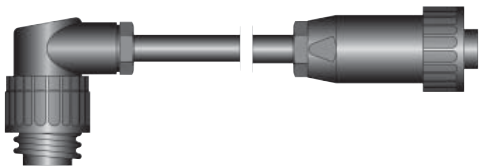

№ 20189-014

= 1	
30189-028	

Соединительный кабель от ICC 350, ICC 300 (7-и полюсной) к ICC выключателю
Connecting cable for ICC 350, ICC 300 (7-pole) to ICC foot switch (4-pole), length 0.5 m