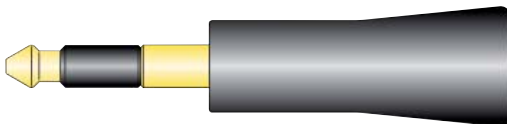

= 1	
	макс. 95° C
30183-126	макс. 134° C

APC-тестер поджига плазмы для VIO, ICC, International (NE 2-х штырковый)
APC ignition test adapter for VIO, ICC, international (NE 2-Pin)

№ 20183-071